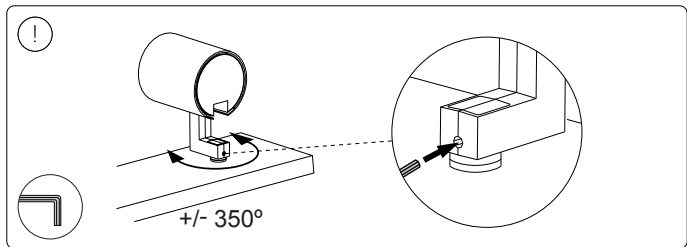

Signify
I.B.R.S. / C.C.R.I. Numéro 10461
5600 VB Eindhoven,
the Netherlands
☎00800-74454775

© 2021 Signify Holding
All rights reserved

www.philips-hue.com

4404 029 13012
Last update: 01/2021