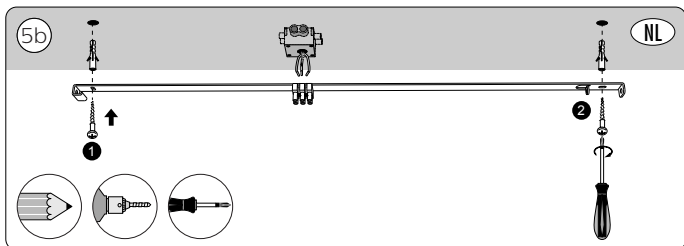

Signify
I.B.R.S. / C.C.R.I. Numéro 10461
5600 VB Eindhoven,
the Netherlands
☎00800-74454775

© 2021 Signify Holding
All rights reserved

www.philips-hue.com

4404 029 13012
Last update: 01/2021