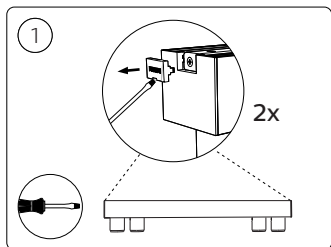

Signify
I.B.R.S. / C.C.R.I. Numéro 10461
5600 VB Eindhoven,
the Netherlands
☎00800-74454775

© 2021 Signify Holding
All rights reserved

www.philips-hue.com

4404 029 13012
Last update: 01/2021