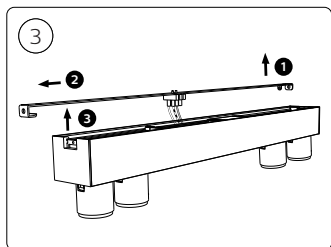

Signify
I.B.R.S. / C.C.R.I. Numéro 10461
5600 VB Eindhoven,
the Netherlands
☎00800-74454775

© 2021 Signify Holding
All rights reserved

www.philips-hue.com

4404 029 13012
Last update: 01/2021