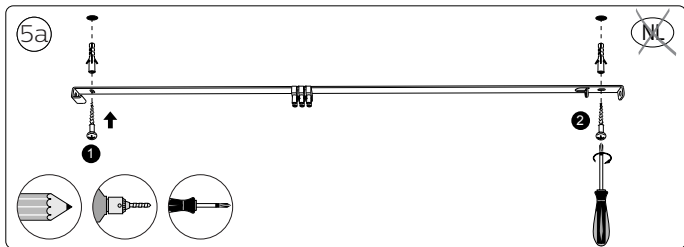

Signify
I.B.R.S. / C.C.R.I. Numéro 10461
5600 VB Eindhoven,
the Netherlands
☎00800-74454775

© 2021 Signify Holding
All rights reserved

www.philips-hue.com

4404 029 13012
Last update: 01/2021