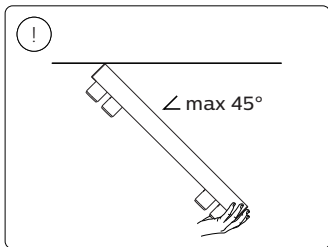

Signify
I.B.R.S. / C.C.R.I. Numéro 10461
5600 VB Eindhoven,
the Netherlands
☎00800-74454775

© 2021 Signify Holding
All rights reserved

www.philips-hue.com

4404 029 13012
Last update: 01/2021