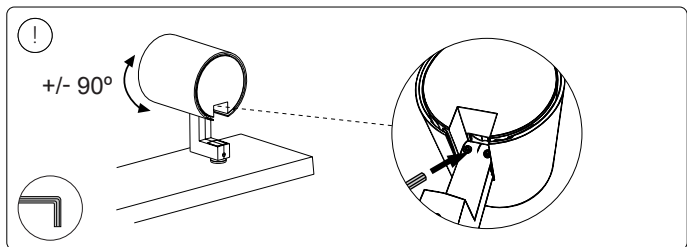

Signify
I.B.R.S. / C.C.R.I. Numéro 10461
5600 VB Eindhoven,
the Netherlands
☎00800-74454775

© 2021 Signify Holding
All rights reserved

www.philips-hue.com

4404 029 13012
Last update: 01/2021