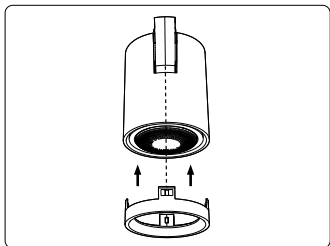

Signify
I.B.R.S. / C.C.R.I. Numéro 10461
5600 VB Eindhoven,
the Netherlands
☎00800-74454775

© 2021 Signify Holding
All rights reserved

www.philips-hue.com

4404 029 13012
Last update: 01/2021